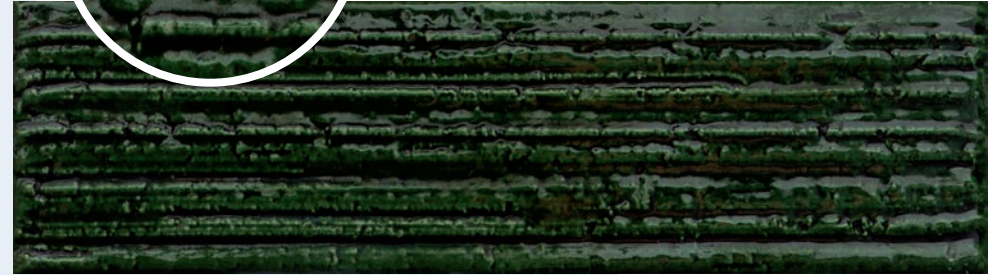

HANDMADE LOOK
ACABADO RÚSTICO

PORCELAIN
PORCELÁNICO

GLOSSY
BRILLO

CRACKLED
CRAQUELADO

NATURE COLLECTION COLECCIÓN NATURE

2.36 # 9.65 in.
6#24,5 cm

CRACKLE GLOSSY FINISH
ACABADO BRILLO CRACKELADO

Para el azulejo craquelado se aconseja el uso de productos de sellado.
Amadis recomienda Fila MP90 Eco Xtreme o Fob Xtreme.

For crackle tiles the use of sealing products is advised.
Amadis recommends Fila MP90 Eco Xtreme or Fob Xtreme.

CRACKLE GLOSSY FINISH
ACABADO BRILLO CRACKELADO

FOREST

STANDARD GLOSSY FINISH
ACABADO BRILLO ESTÁNDAR