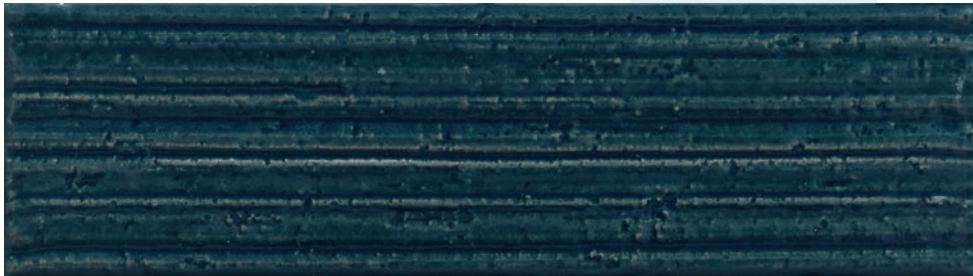

# Nature Collection

Nature Turf

HANDMADE LOOK  
ACABADO RÚSTICO

PORCELAIN  
PORCELÁNICO

GLOSSY  
BRILLO

CRACKLED  
CRAQUELADO

# NATURE COLLECTION COLECCIÓN NATURE

2.36 # 9.65 in.  
**6#24,5 cm**

CRACKLE GLOSSY FINISH  
ACABADO BRILLO CRACKELADO

MAHOGANY

SEA

LAZURITE

Para el azulejo craquelado se aconseja el uso de productos de sellado.  
Amadis recomienda Fila MP90 Eco Xtreme o Fob Xtreme.