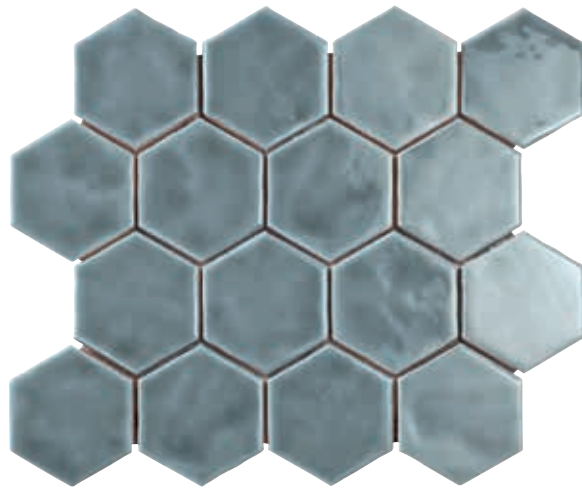

GLOSSY  
BRILLO

HANDMADE LOOK  
ACABADO RÚSTICO

WHITE BODY  
ARCILLA BLANCA

### COLECCIÓN CONCEPT COLORS

3,11 # 3.58 in.

**7,9#9,1 cm**

RAIN

ONYX

HAZE

TWILIGHT