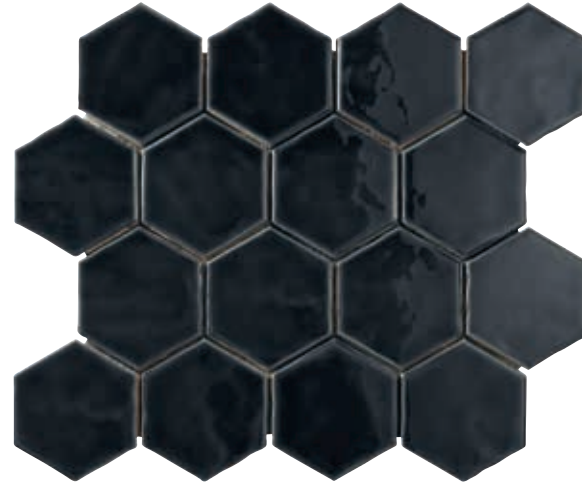

### COLECCIÓN CONCEPT COLORS

3,11 # 3.58 in.

**7,9#9,1 cm**

RAIN

ONYX

HAZE

TWILIGHT