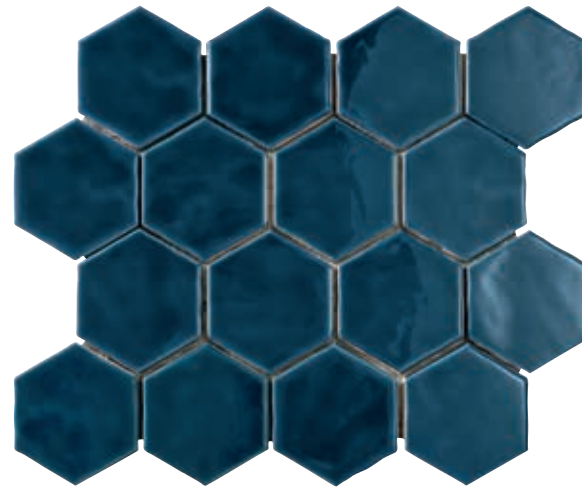

### COLECCIÓN CONCEPT COLORS

3,11 # 3.58 in.

**7,9#9,1 cm**

RAIN

ONYX

HAZE

TWILIGHT